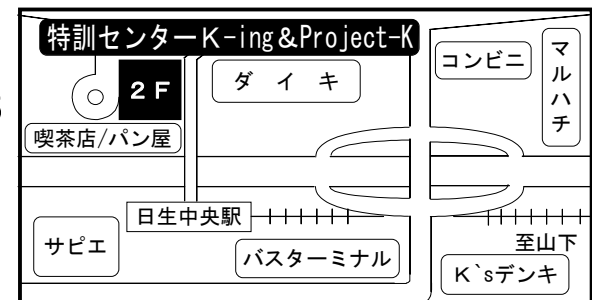

# 冬期入塾 説明会

11/20(土)以降 毎週土曜日 午後2時より実施

\*実力診断テスト実施(中学生☆英・数 小学生☆算・国)  
\*テスト費無料・筆記用具持参 \*個別説明会もできます。

他塾圧倒の国公立上位校への進学者数  
地域No.1の高校合格実績 『2021年春』

国立大教大附属池田 5名(受験者全員合格)

県立尼崎稲園(普通科単位制) 9名

県立川西緑台(総合理数) 7名(普通科) 16名

私立雲雀丘学園 4名 県立宝塚北 2名

私立箕面自由学園 2名 県立川西北陵 8名

県立猪名川 3名 市立尼崎双星 1名

県立川西明峰 2名

\*卒塾生59人全員の進学実績です。

日生中央教室

猪名川町伏見台1-1-3  
駅北商店街2F

電話番号

766-3944